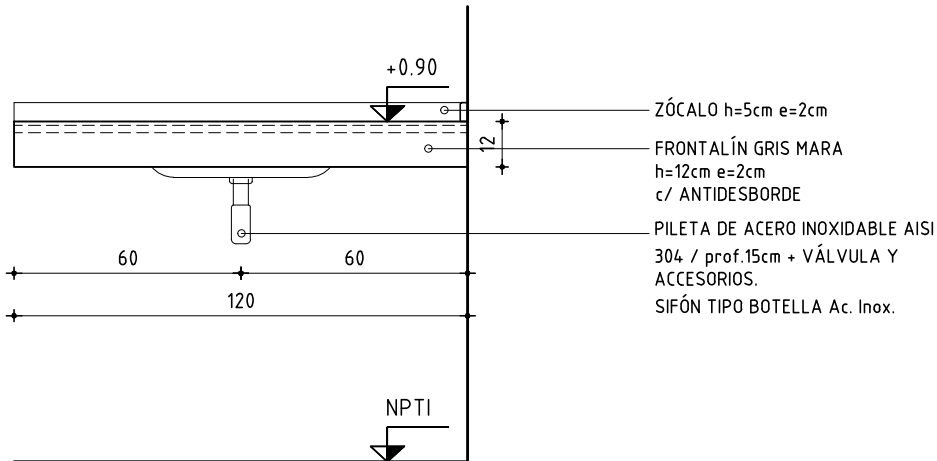

PLANTA

VISTA FRONTAL

CORTE 1-1

NOTA:

- MESADA GRANITO GRIS MARA PULIDO e=2cm
- FRONTALIN 12cm IGUAL AL GRANITO DE LA MESADA
- CANTOS MUERTOS
- APOYA SOBRE MESADA DE HORM. ARMADO
- SE CONSIDERA CORTE Y PEGADO DE PILETA
- PERFORACION PARA GRIFERIA

TODAS LAS MEDIDAS SE RECTIFICARÁN EN OBRA

MEDIDAS APROX. 120x55cm

MESADA GRANITO GRIS MARA PULIDO

ESCALA 1/20

DETALLES LAMINA

TIPO	P2	CANTIDAD	1	UBICACION	LOCAL: 08 SALA LACTANCIA
------	----	----------	---	-----------	--------------------------