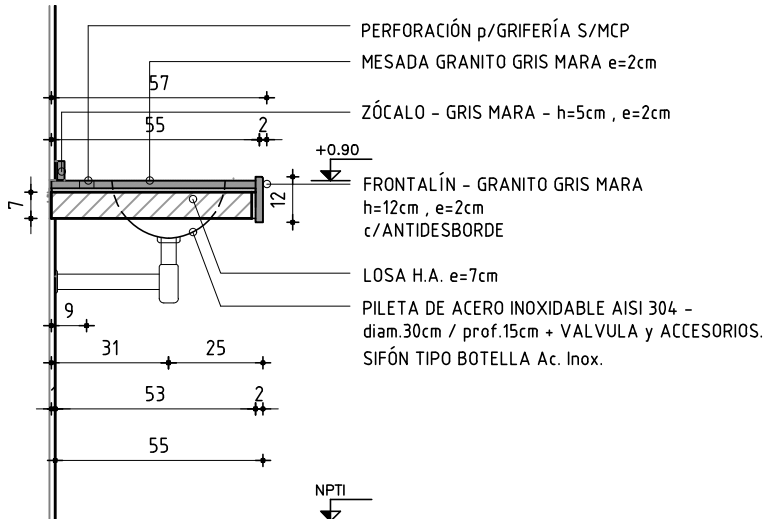

PLANTA

VISTA FRONTAL

CORTE 1-1

NOTA:

- MESADA GRANITO GRIS MARA PULIDO e=2cm
- FRONTALIN 12cm IGUAL AL GRANITO DE LA MESADA
- CANTOS MUERTOS
- APOYA SOBRE MESADA DE HORM. ARMADO
- SE CONSIDERA CORTE Y PEGADO DE PILETA
- PERFORACION PARA GRIFERIA

TODAS LAS MEDIDAS SE RECTIFICARÁN EN OBRA

MEDIDAS APROX. 120x55cm

MESADA GRANITO GRIS MARA PULIDO

ESCALA 1/20

DETALLES LAMINA

TIPO	P2	CANTIDAD	1	UBICACION	LOCAL: 08 SALA LACTANCIA
------	----	----------	---	-----------	--------------------------